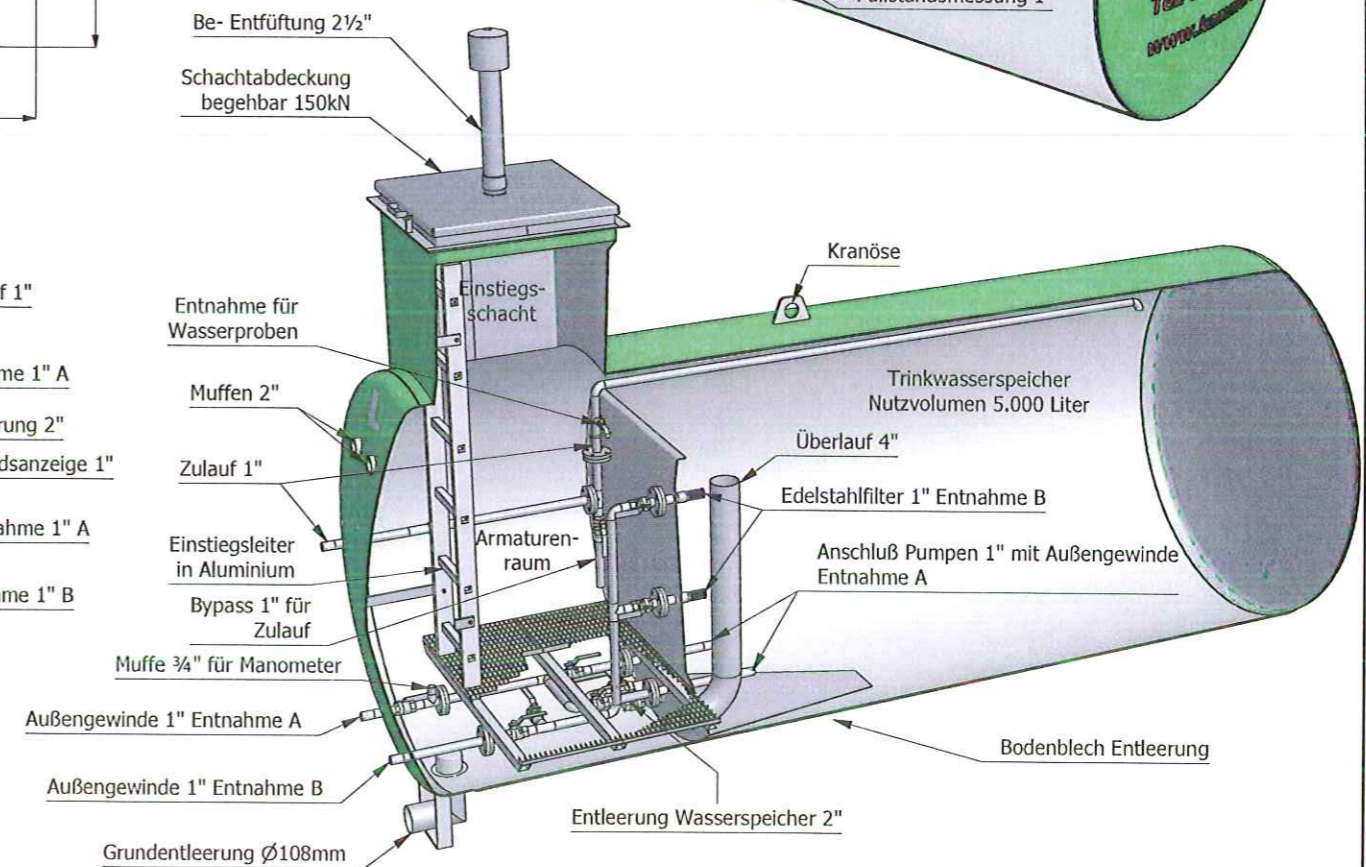

Seitenansicht (1 : 40)

Vorderansicht (1 : 40)

Draufsicht (1 : 40)

Schnitt C-C (1 : 25)

Zulauf DN25 Schnitt A-A (1 : 40)

Schnitt B-B (1 : 25)

Typenschild

KTK KAMMERER TANKBAU SRL
 1-39030 Kiens (BZ) Pustertaler Strasse 15
 Tel. 0039 0474 565 317 Fax 0039 0474 565 061 info@kammerer.it www.kammerer.it

Herstellungsnr. / numero del serbatoio: 130359
 Baujahr / anno di fabbricazione: 2013
 Bauart / norma di riferimento: ähnlich / simile
 Gewicht / peso: ca. 900 kg
 Werkstoff / materiale: 2
 Volumen in m³ / volume in m³: 5
 Prüfdruck / prova pressione: -
 Prüfdruck Zwischenraum / prova press. intercap.: -
 Korrosionsschutz außen / isolamento esterno: 3 / 1

1				
2				
3				
4	Zur Kontrolle an Kunden	Volgger A.	Kammerer D.	23.08.2013
Rev.:	Beschreibung / descrizione:	Gezeichnet / disegni:	Geprüft / aprovi.:	Dat. / data:
Lagermedium / storage:	Trinkwasser	Max. Betriebsdruck / pressione max. di esercizio:	-	
Max. Betriebstemp. / temp. max. di esercizio:	-	Prüfdruck / prova di pressione:	-	
Maße ohne Toleranzangaben sind nach ISO 2768 - sg quote senza tolleranze sono in conformità con ISO 2768 - v				
KTK KAMMERER TANKBAU	39030 Kiens/Chienes (BZ) Pustertaler Str. 15 - Via Val Pusteria Tel. 0474 56 53 17 - Fax. 0474 56 50 61 E-mail: info@kammerer.it - www.kammerer.it	CAD Programm: Autodesk Inventor 2010		
Kunde/ cliente:	Bezeichnung/ denominazione:	Maßstab/ scala:	Format/ formato:	
Aqua Systemi	INOX Trinkwasserspeicher mit Armaturenraum zu ca. 5.000 Liter	1:40 - 1:15 - 1:3	A 3	
Projekt/ progetto:		Datum/ data:	Gewicht:	
Kostner Alm		23.08.2013	ca. 1000 KG	
Blatt/ foglio: 1 von/ di 1		Datenname/ nome file: H/Standardzeichnungen/		
Zeichnungsnr. / nr. disegno:	Freigabe zur Produktion/ conferma per produzione:	Stück/ pezzi:	Material / materiale:	
Nr. 130359	26.08.2013 Aqua Systemi	1	1.4301	
	Datum:	Unterschrift/ firma:		