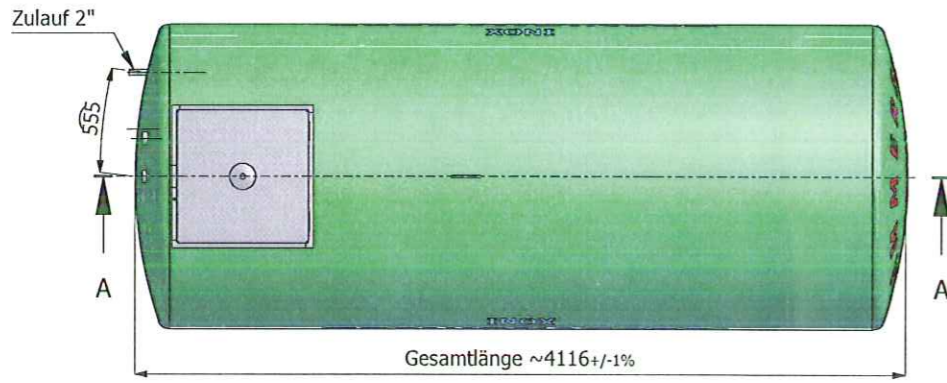

Seitenansicht (1 : 40)

Vorderansicht (1 : 40)

Draufsicht (1 : 40)

Schnitt C-C (1 : 25)

Zulauf DN25 Schnitt A-A (1 : 40)

Schnitt B-B (1 : 25)

Typenschild

KTK KAMMERER TANKBAU SRL
 1-39030 Kiens (BZ) Pustertaler Strasse 15
 Tel. 0039 0474 565 317 Fax 0039 0474 565 061 info@kammerer.it www.kammerer.it

Herstellungsnr. / numero del serbatoio: 130359
 Baujahr / anno di fabbricazione: 2013
 Bauart / norma di riferimento: ähnlich / simile
 Gewicht / peso: ca. 900 kg
 Werkstoff / materiale: 2
 Volumen in m³ / volume in m³: 5
 Prüfdruck / prova pressione: -
 Prüfdruck Zwischenraum / prova press. intercap.: -
 Korrosionsschutz außen / isolamento esterno: 3 / 1