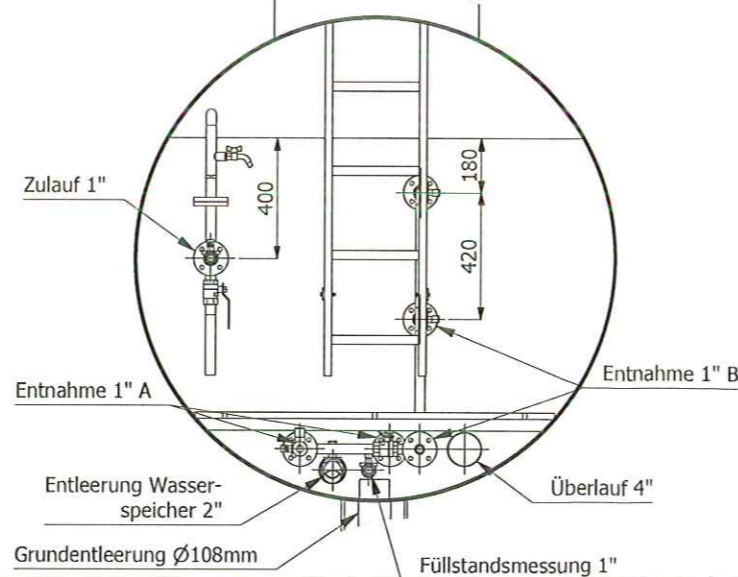

Seitenansicht (1 : 40)

Vorderansicht (1 : 40)

Draufsicht (1 : 40)

Schnitt C-C (1 : 25)

Zulauf DN25 Schnitt A-A (1 : 40)

Schnitt B-B (1 : 25)

Typenschild

KTK KAMMERER TANKBAU SRL
 1-39030 Kiens (BZ) Pustertaler Strasse 15
 Tel. 0039 0474 565 317 Fax 0039 0474 565 061 info@kammerer.it www.kammerer.it

Herstellungsnr. / numero del serbatoio: 130359
 Baujahr / anno di fabbricazione: 2013
 Bauart / norma di riferimento: ähnlich / simile
 Gewicht / peso: ca. 900 kg
 Werkstoff / materiale: 2
 Volumen in m³ / volume in m³: 5
 Prüfdruck / prova pressione: -
 Prüfdruck Zwischenraum / prova press. intercap.: -
 Korrosionsschutz außen / isolamento esterno: 3 / 1

1				
2				
3				
4	Zur Kontrolle an Kunden	Volgger A.	Kammerer D.	23.08.2013
Rev.:	Beschreibung / descrizione:	Gezeichnet / disegni:	Geprüft / aprovi.:	Dat. / data:
Lagermedium / storage:	Trinkwasser	Max. Betriebsdruck / pressione max. di esercizio:	-	
Max. Betriebstemp. / temp. max. di esercizio:	-	Prüfdruck / prova di pressione:	-	
Maße ohne Toleranzangaben sind nach ISO 2768 - sg quote senza tolleranze sono in conformità con ISO 2768 - v				
KTK KAMMERER TANKBAU	39030 Kiens/Chienes (BZ) Pustertaler Str. 15 - Via Val Pusteria Tel. 0474 56 53 17 - Fax. 0474 56 50 61 E-mail: info@kammerer.it - www.kammerer.it	CAD Programm: Autodesk Inventor 2010		
Kunde/ cliente:	Bezeichnung/ denominazione:	Maßstab/ scala:	Format/ formato:	
Aqua Systemi	INOX Trinkwasserspeicher mit Armaturenraum zu ca. 5.000 Liter	1:40 - 1:15 - 1:3	A 3	
Projekt/ progetto:		Datum/ data:	Gewicht:	
Kostner Alm		23.08.2013	ca. 1000 KG	
Blatt/ foglio: 1 von/ di 1		Datenname/ nome file: H/Standardzeichnungen/		
Zeichnungsnr. / nr. disegno:	Freigabe zur Produktion/ conferma per produzione:	Stück/ pezzi:	Material / materiale:	
Nr. 130359	26.08.2013 Aqua Systemi	1	1.4301	
	Datum:	Unterschrift/ firma:		