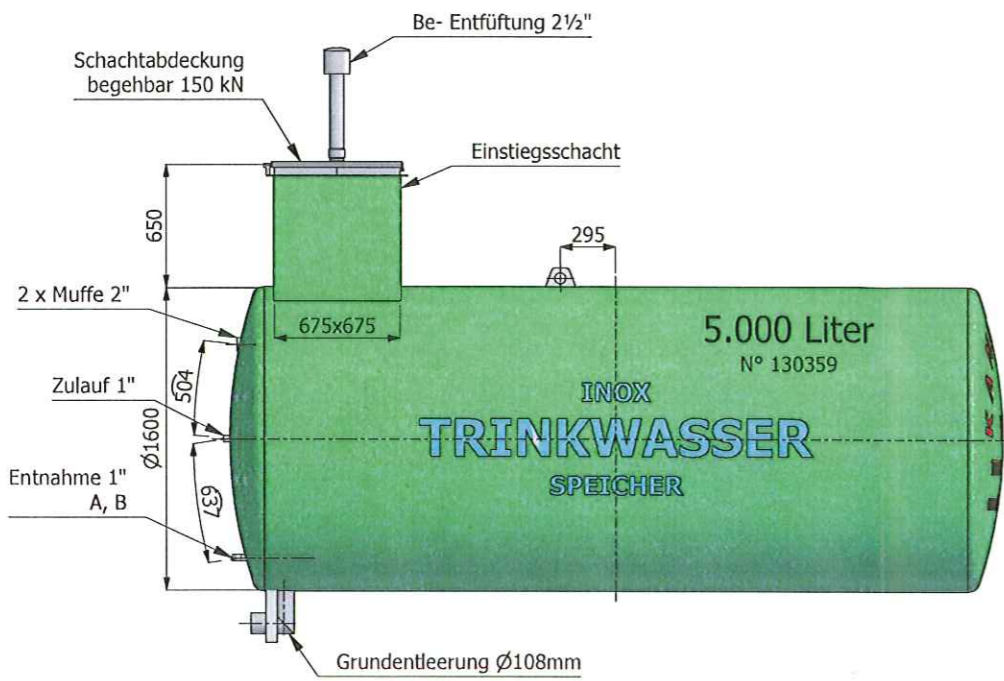

Seitenansicht (1 : 40)

Vorderansicht (1 : 40)

Draufsicht (1 : 40)

Schnitt C-C (1 : 25)

Zulauf DN25 Schnitt A-A (1 : 40)

Schnitt B-B (1 : 25)

Typenschild

KTK KAMMERER TANKBAU SRL
 1-39030 Kiens (BZ) Pustertaler Strasse 15
 Tel. 0039 0474 565 317 Fax 0039 0474 565 061 info@kammerer.it www.kammerer.it

Herstellungsnr. / numero del serbatoio: 130359
 Baujahr / anno di fabbricazione: 2013
 Bauart / norma di riferimento: ähnlich / simile
 Gewicht / peso: ca. 900 kg
 Werkstoff / materiale: 2
 Volumen in m³ / volume in m³: 5
 Prüfdruck / prova pressione: -
 Prüfdruck Zwischenraum / prova press. intercap.: -
 Korrosionsschutz außen / isolamento esterno: 3 / 1

1				
2				
3				
4	Zur Kontrolle an Kunden	Volgger A.	Kammerer D.	23.08.2013
Rev.:	Beschreibung / descrizione:	Gezeichnet / disegni:	Geprüft / aprovi.:	Dat. / data:
Lagermedium / storage:	Trinkwasser	Max. Betriebsdruck / pressione max. di esercizio:	-	
Max. Betriebstemp. / temp. max. di esercizio:	-	Prüfdruck / prova di pressione:	-	
Maße ohne Toleranzangaben sind nach ISO 2768 - sg quote senza tolleranze sono in conformità con ISO 2768 - v				
KTK KAMMERER TANKBAU	39030 Kiens/Chienes (BZ) Pustertaler Str. 15 - Via Val Pusteria Tel. 0474 56 53 17 - Fax. 0474 56 50 61 E-mail: info@kammerer.it - www.kammerer.it	CAD Programm: Autodesk Inventor 2010		
Kunde/ cliente:	Bezeichnung/ denominazione:	Maßstab/ scala:	Format/ formato:	
Aqua Systemi	INOX Trinkwasserspeicher mit Armaturenraum zu ca. 5.000 Liter	1:40 - 1:15 - 1:3	A 3	
Projekt/ progetto:		Datum/ data:	Gewicht:	
Kostner Alm		23.08.2013	ca. 1000 KG	
Blatt/ foglio: 1 von/ di 1		Datenname/ nome file: H/Standardzeichnungen/		
Zeichnungsnr. / nr. disegno:	Freigabe zur Produktion/ conferma per produzione:	Stück/ pezzi:	Material / materiale:	
Nr. 130359	26.08.2013 Aqua Systemi	1	1.4301	
	Datum:	Unterschrift/ firma:		