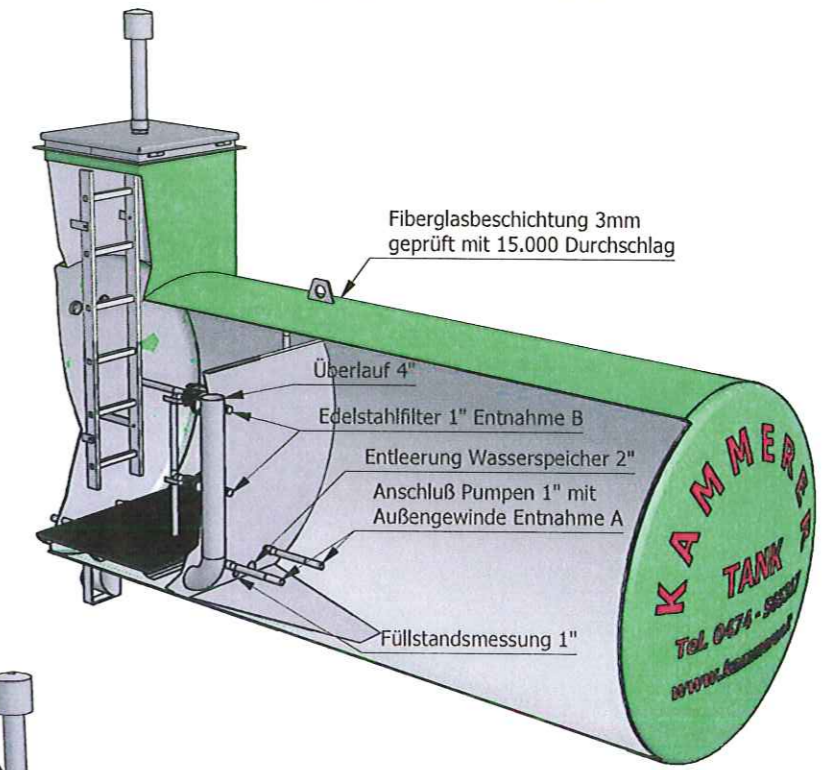

Seitenansicht (1 : 40)

Vorderansicht (1 : 40)

Draufsicht (1 : 40)

Schnitt C-C (1 : 25)

Zulauf DN25 Schnitt A-A (1 : 40)

Schnitt B-B (1 : 25)

Typenschild

KTK KAMMERER TANKBAU SRL
 1-39030 Kiens (BZ) Pustertaler Strasse 15
 Tel. 0039 0474 565 317 Fax 0039 0474 565 061 info@kammerer.it www.kammerer.it

Herstellungsnr. / numero del serbatoio: 130359
 Baujahr / anno di fabbricazione: 2013
 Bauart / norma di riferimento: ähnlich / simile
 Gewicht / peso: ca. 900 kg
 Werkstoff / materiale: 2
 Volumen in m³ / volume in m³: 5
 Prüfdruck / prova pressione: -
 Prüfdruck Zwischenraum / prova press. intercap.: -
 Korrosionsschutz außen / isolamento esterno: 3 / 1

1				
2				
3				
4	Zur Kontrolle an Kunden	Volgger A.	Kammerer D.	23.08.2013
Rev.:	Beschreibung / descrizione:	Gezeichnet / disegni:	Geprüft / aprovi.:	Dat. / data:
Lagermedium / storage:	Trinkwasser	Max. Betriebsdruck / pressione max. di esercizio:	-	
Max. Betriebstemp. / temp. max. di esercizio:	-	Prüfdruck / prova di pressione:	-	
Maße ohne Toleranzangaben sind nach ISO 2768 - sg quote senza tolleranze sono in conformità con ISO 2768 - v				
KTK KAMMERER TANKBAU	39030 Kiens/Chienes (BZ) Pustertaler Str. 15 - Via Val Pusteria Tel. 0474 56 53 17 - Fax. 0474 56 50 61 E-mail: info@kammerer.it - www.kammerer.it	CAD Programm: Autodesk Inventor 2010		
Kunde/ cliente:	Bezeichnung/ denominazione:	Maßstab/ scala:	Format/ formato:	
Aqua Systemi	INOX Trinkwasserspeicher mit Armaturenraum zu ca. 5.000 Liter	1:40 - 1:15 - 1:3	A 3	
Projekt/ progetto:		Datum/ data:	Gewicht:	
Kostner Alm		23.08.2013	ca. 1000 KG	
Blatt/ foglio: 1 von/ di 1		Datenname/ nome file: H/Standardzeichnungen/		
Zeichnungsnr. / nr. disegno:	Freigabe zur Produktion/ conferma per produzione:	Stück/ pezzi:	Material / materiale:	
Nr. 130359	26.08.2013 Aqua Systemi	1	1.4301	
	Datum:	Unterschrift/ firma:		