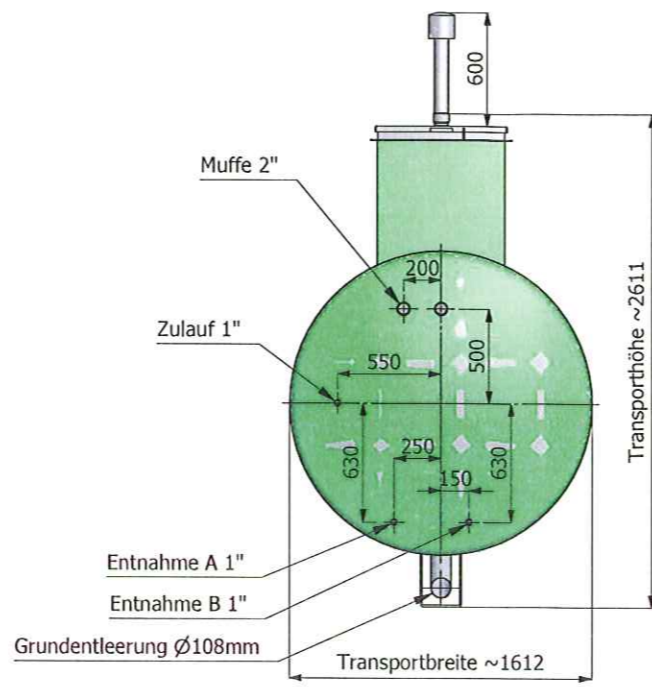

Seitenansicht (1 : 40)

Vorderansicht (1 : 40)

Draufsicht (1 : 40)

Schnitt C-C (1 : 25)

Zulauf DN25 Schnitt A-A (1 : 40)

Schnitt B-B (1 : 25)

Typenschild

KTK KAMMERER TANKBAU SRL
 1-39030 Kiens (BZ) Pustertaler Strasse 15
 Tel. 0039 0474 565 317 Fax 0039 0474 565 061 info@kammerer.it www.kammerer.it

Herstellungsnr. / numero del serbatoio: 130359
 Baujahr / anno di fabbricazione: 2013
 Bauart / norma di riferimento: ähnlich / simile
 Gewicht / peso: ca. 900 kg
 Werkstoff / materiale: 2
 Volumen in m³ / volume in m³: 5
 Prüfdruck / prova pressione: -
 Prüfdruck Zwischenraum / prova press. intercap.: -
 Korrosionsschutz außen / isolamento esterno: 3 / 1

1				
2				
3				
4	Zur Kontrolle an Kunden	Volgger A.	Kammerer D.	23.08.2013
Rev.:	Beschreibung / descrizione:	Gezeichnet / disegni:	Geprüft / aprovi.:	Dat. / data:
Lagermedium / storage:	Trinkwasser	Max. Betriebsdruck / pressione max. di esercizio:	-	
Max. Betriebstemp. / temp. max. di esercizio:	-	Prüfdruck / prova di pressione:	-	
Maße ohne Toleranzangaben sind nach ISO 2768 - sg quote senza tolleranze sono in conformità con ISO 2768 - v				
KTK KAMMERER TANKBAU	39030 Kiens/Chienes (BZ) Pustertaler Str. 15 - Via Val Pusteria Tel. 0474 56 53 17 - Fax. 0474 56 50 61 E-mail: info@kammerer.it - www.kammerer.it	CAD Programm: Autodesk Inventor 2010		
Kunde/ cliente:	Bezeichnung/ denominazione:	Maßstab/ scala:	Format/ formato:	
Aqua Systemi	INOX Trinkwasserspeicher mit Armaturenraum zu ca. 5.000 Liter	1:40 - 1:15 - 1:3	A 3	
Projekt/ progetto:		Datum/ data:	Gewicht:	
Kostner Alm		23.08.2013	ca. 1000 KG	
Blatt/ foglio: 1 von/ di 1		Datenname/ nome file: H/Standardzeichnungen/		
Zeichnungsnr. / nr. disegno:	Freigabe zur Produktion/ conferma per produzione:	Stück/ pezzi:	Material / materiale:	
Nr. 130359	26.08.2013 Aqua Systemi	1	1.4301	
	Datum:	Unterschrift/ firma:		