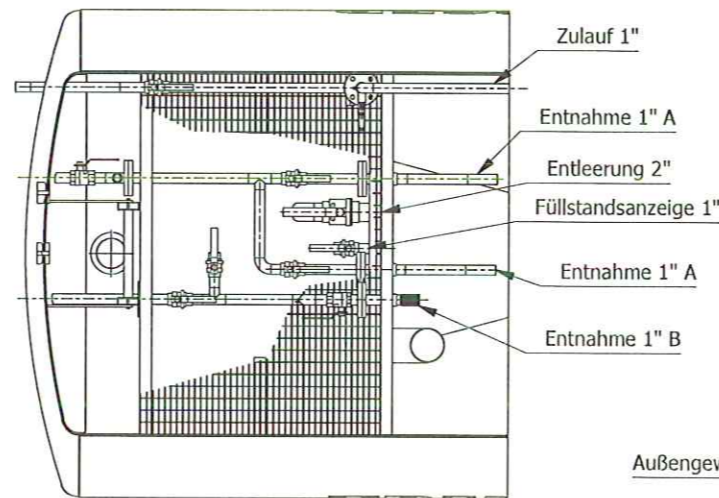

Seitenansicht (1 : 40)

Vorderansicht (1 : 40)

Draufsicht (1 : 40)

Schnitt C-C (1 : 25)

Zulauf DN25 Schnitt A-A (1 : 40)

Schnitt B-B (1 : 25)

Typenschild

KTK KAMMERER TANKBAU SRL
 1-39030 Kiens (BZ) Pustertaler Strasse 15
 Tel. 0039 0474 565 317 Fax 0039 0474 565 061 info@kammerer.it www.kammerer.it

Herstellungsnr. / numero del serbatoio: 130359
 Baujahr / anno di fabbricazione: 2013
 Bauart / norma di riferimento: ähnlich / simile
 Gewicht / peso: ca. 900 kg
 Werkstoff / materiale: 2
 Volumen in m³ / volume in m³: 5
 Prüfdruck / prova pressione: -
 Prüfdruck Zwischenraum / prova press. intercap.: -
 Korrosionsschutz außen / isolamento esterno: 3 / 1

1				
2				
3				
4	Zur Kontrolle an Kunden	Volgger A.	Kammerer D.	23.08.2013
Rev.:	Beschreibung / descrizione:	Gezeichnet / disegni:	Geprüft / aprovi.:	Dat. / data:
Lagermedium / storage:	Trinkwasser	Max. Betriebsdruck / pressione max. di esercizio:	-	
Max. Betriebstemp. / temp. max. di esercizio:	-	Prüfdruck / prova di pressione:	-	
Maße ohne Toleranzangaben sind nach ISO 2768 - sg quote senza tolleranze sono in conformità con ISO 2768 - v				
KTK KAMMERER TANKBAU	39030 Kiens/Chienes (BZ) Pustertaler Str. 15 - Via Val Pusteria Tel. 0474 56 53 17 - Fax. 0474 56 50 61 E-mail: info@kammerer.it - www.kammerer.it	CAD Programm: Autodesk Inventor 2010		
Kunde/ cliente:	Bezeichnung/ denominazione:	Maßstab/ scala:	Format/ formato:	
Aqua Systemi	INOX Trinkwasserspeicher mit Armaturenraum zu ca. 5.000 Liter	1:40 - 1:15 - 1:3	A 3	
Projekt/ progetto:		Datum/ data:	Gewicht:	
Kostner Alm		23.08.2013	ca. 1000 KG	
Blatt/ foglio: 1 von/ di 1		Datenname/ nome file: H/Standardzeichnungen/		
Zeichnungsnr. / nr. disegno:	Freigabe zur Produktion/ conferma per produzione:	Stück/ pezzi:	Material / materiale:	
Nr. 130359	26.08.2013 Aqua Systemi	1	1.4301	
	Datum:	Unterschrift/ firma:		