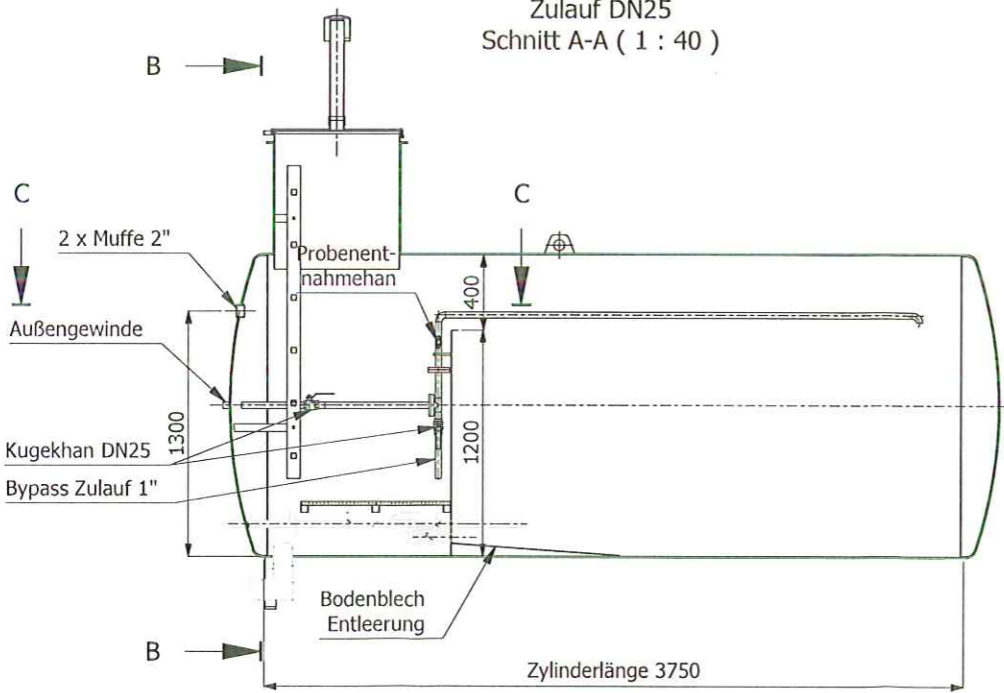

Seitenansicht (1 : 40)

Vorderansicht (1 : 40)

Draufsicht (1 : 40)

Schnitt C-C (1 : 25)

Zulauf DN25 Schnitt A-A (1 : 40)

Schnitt B-B (1 : 25)

Typenschild

KTK KAMMERER TANKBAU SRL
 1-39030 Kiens (BZ) Pustertaler Strasse 15
 Tel. 0039 0474 565 317 Fax 0039 0474 565 061 info@kammerer.it www.kammerer.it

Herstellungsnr. / numero del serbatoio: 130359
 Baujahr / anno di fabbricazione: 2013
 Bauart / norma di riferimento: ähnlich / simile
 Gewicht / peso: ca. 900 kg
 Werkstoff / materiale: 2
 Volumen in m³ / volume in m³: 5
 Prüfdruck / prova pressione: -
 Prüfdruck Zwischenraum / prova press. intercap.: -
 Korrosionsschutz außen / isolamento esterno: 3 / 1

1				
2				
3				
4	Zur Kontrolle an Kunden	Volgger A.	Kammerer D.	23.08.2013
Rev.:	Beschreibung / descrizione:	Gezeichnet / disegni:	Geprüft / aprovi.:	Dat. / data:
Lagermedium / storage:	Trinkwasser	Max. Betriebsdruck / pressione max. di esercizio:	-	
Max. Betriebstemp. / temp. max. di esercizio:	-	Prüfdruck / prova di pressione:	-	
Maße ohne Toleranzangaben sind nach ISO 2768 - sg quote senza tolleranze sono in conformità con ISO 2768 - v				
KTK KAMMERER TANKBAU	39030 Kiens/Chienes (BZ) Pustertaler Str. 15 - Via Val Pusteria Tel. 0474 56 53 17 - Fax. 0474 56 50 61 E-mail: info@kammerer.it - www.kammerer.it	CAD Programm: Autodesk Inventor 2010		
Kunde/ cliente:	Bezeichnung/ denominazione:	Maßstab/ scala:	Format/ formato:	
Aqua Systemi	INOX Trinkwasserspeicher mit Armaturenraum zu ca. 5.000 Liter	1:40 - 1:15 - 1:3	A 3	
Projekt/ progetto:		Datum/ data:	Gewicht:	
Kostner Alm		23.08.2013	ca. 1000 KG	
Blatt/ foglio: 1 von/ di 1		Datenname/ nome file: H/Standardzeichnungen/		
Zeichnungsnr. / nr. disegno:	Freigabe zur Produktion/ conferma per produzione:	Stück/ pezzi:	Material / materiale:	
Nr. 130359	26.08.2013 Aqua Systemi	1	1.4301	
	Datum:	Unterschrift/ firma:		